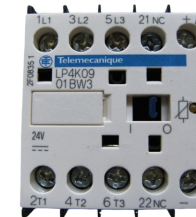

Item code	Description	Quantity	Statistical number	Net weight/piece	Picture

3013.02.0034	Contacteur 9A 24VDC/1,8W

1,00

84329000

0,22